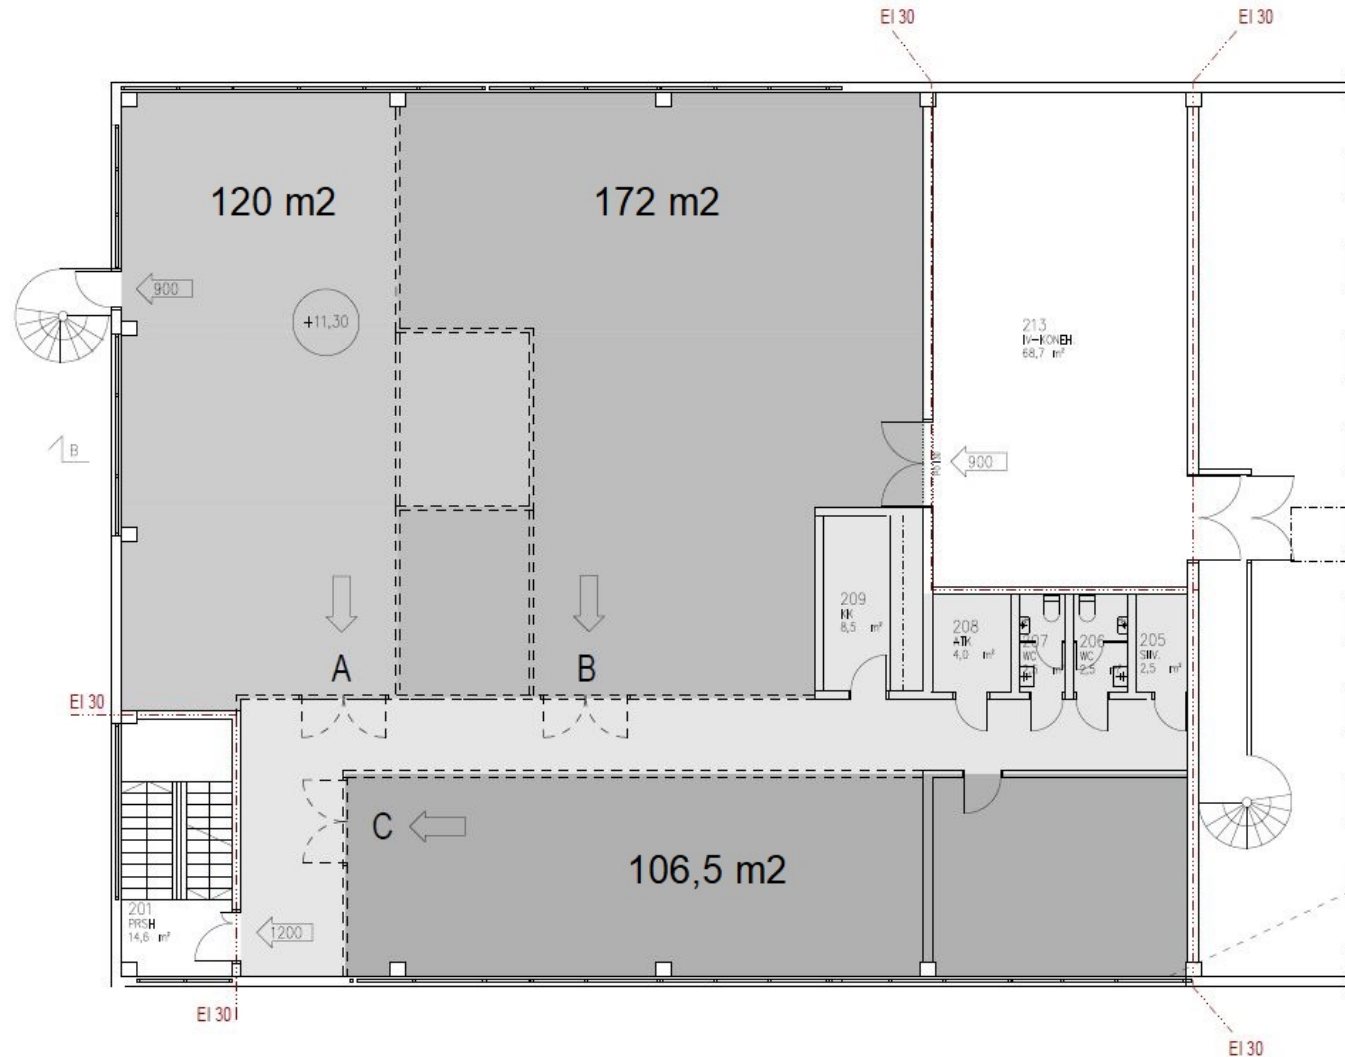

Monitoimitilat.fi

Holkkitie 8B, Helsinki

Monitoimitilat.fi

Monitoimitila tarpeesi mukaan

Holkkitie 8B, Helsinki on Monitoimitilat –konseptin mukainen kehityskohde, helposti muunneltavissa olevasta monitoimitilasta koostuva nykyaikainen rakennus. Rakennuksen pinta-ala on 1848 m².

Varasto-/toimistokiinteistön 2. kerroksessa vuokrattavissa toimistotilaa yhteensä n. 400m².
Alustava tilajako: 120m², 172m² ja 106,5m².

Kiinteistö: 91-45-200-12

Rakennus: 1 848 m²

Monitoimitilat.fi

Sijainti

Toteutus tarpeesi mukaan

	m2	Vuokra € / kk (alv. 0%)	Hoitovuokra € / kk (alv 0%)
Tila A	120	1 080 €	546 €
Tila B	172	1 548 €	783 €
Tila C	107	1 065 €	485 €
	399		

Pohjapiirustus 2. kerros

Teemme tilaa menestykselle