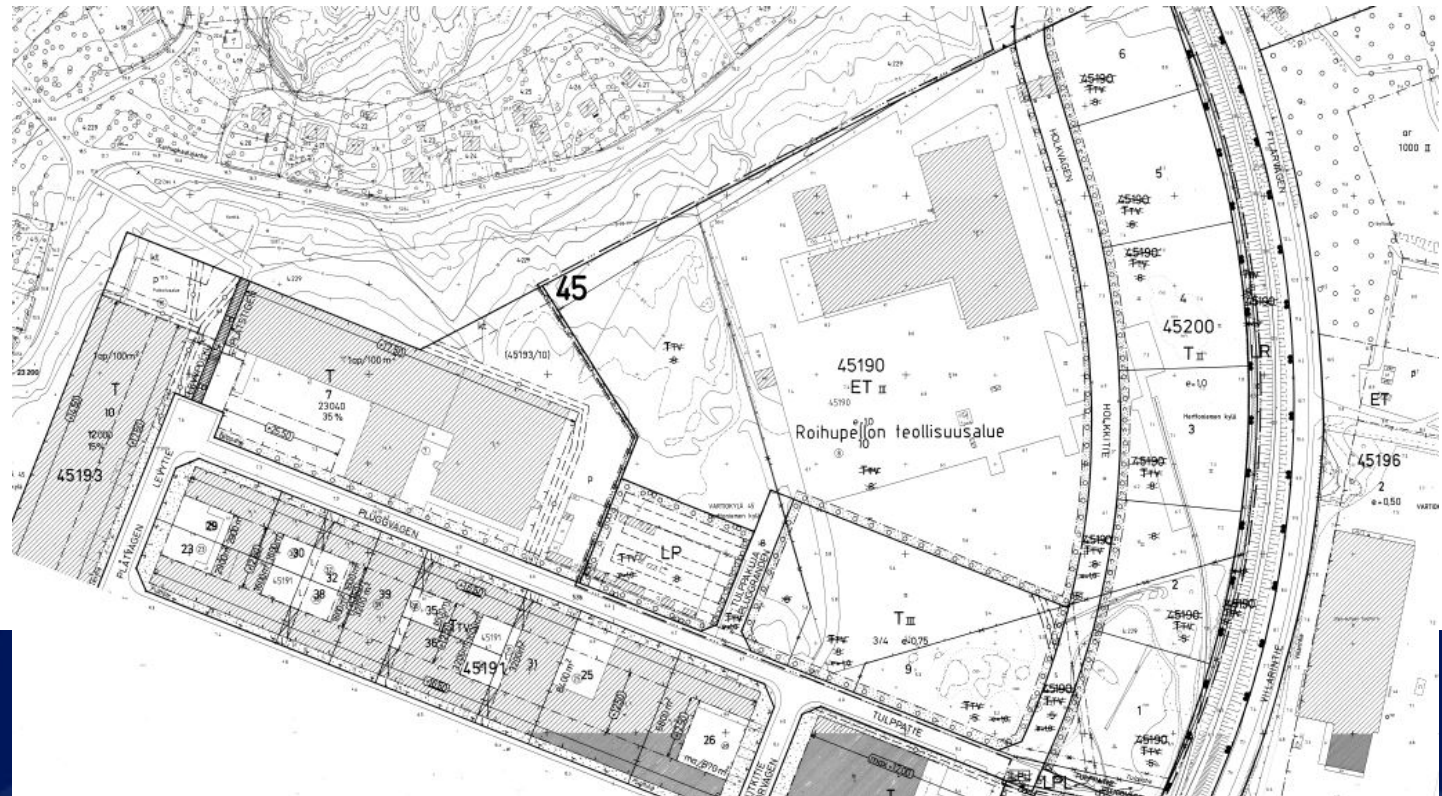

m2	Vuokra € / kk (alv. 0%)	Hoitovuokra € / kk (alv 0%)
Tila A	120	1 080 €	546 €
Tila B	172	1 548 €	783 €
Tila C	107	1 065 €	485 €
	399		

Pohjapiirustus 2. kerros