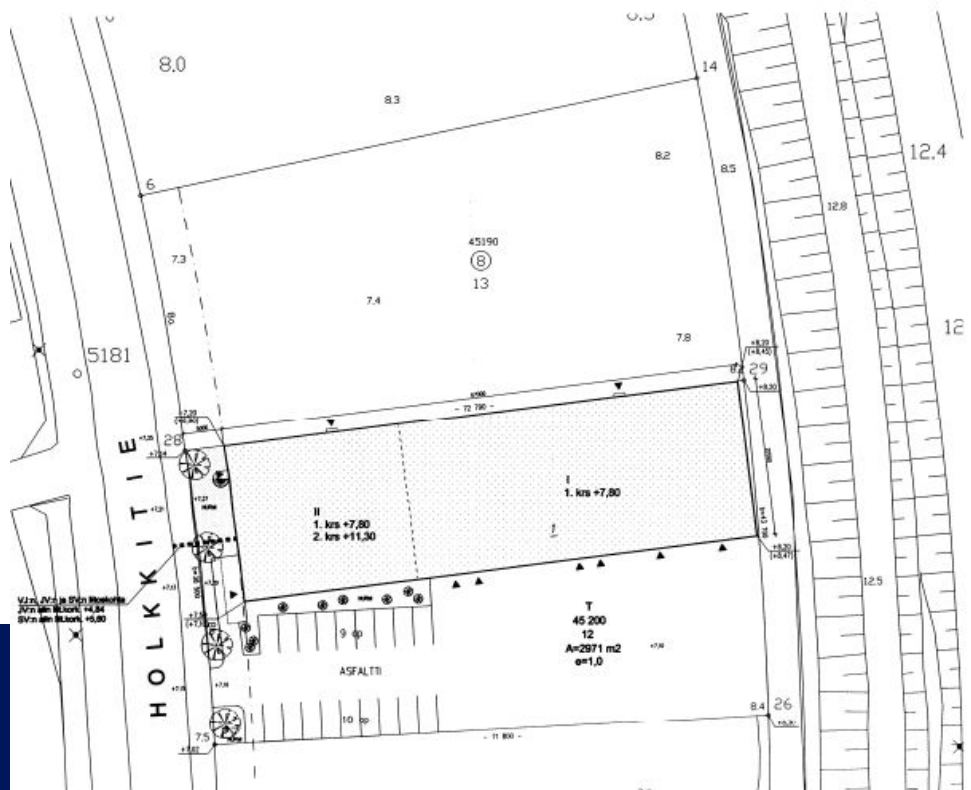

m2	Vuokra € / kk (alv. 0%)	Hoitovuokra € / kk (alv 0%)
Tila A	120	1 080 €	546 €
Tila B	172	1 548 €	783 €
Tila C	107	1 065 €	485 €
	399		

Pohjapiirustus 2. kerros